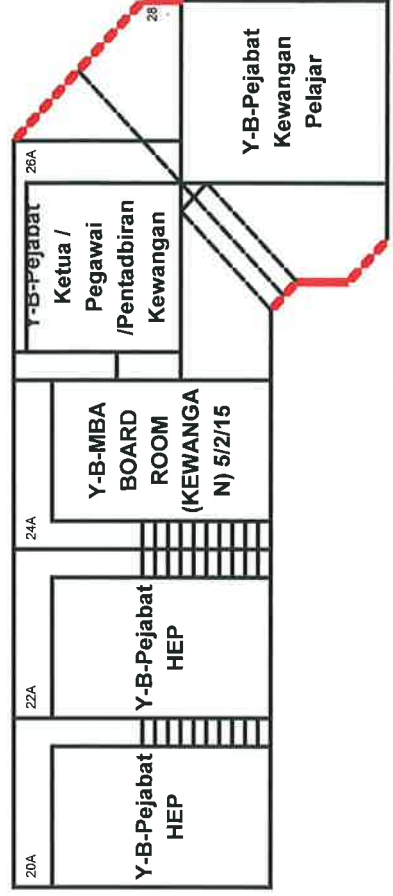

KEY PLAN KAMPUS SHAH ALAM

ARAS 2

ARAS 1

ARAS BAWAH

BLOKA

ARAS 2

ARAS 1

ARAS BAWAH

BLOK B

ARAS 2

19C	17C	15C	13C	11C	9C	7C	5C	3C	1C
C-2-BK 11 (NAMA ASAL BK 39)	C-2- BK 12 (NAMA ASAL BK 37)	C-2-BK 13 (NAMA ASAL BK 35)	C-2- BK 14 (NAMA ASAL BLOK C-2-BK 7B)	C-2-BK 15 (NAMA ASAL BLOK C-2-BK 7A)	C-2-BK 16 (NAMA ASAL BK 33)	C-2-BK 17 (NAMA ASAL BK 31)	C-2-BK 18 (NAMA ASAL BK 29)	C-2-BK 19 (NAMA ASAL BK 27)	C-2-BK 20 (NAMA ASAL BK 25)

ARAS BAWAH

19A	17A	15A	13A	11A	9A	7A	5A	3A	1A
C-B-Koperasi	C-B-Surau Lelaki	C-B-Surau Perempuan	C-B-Bilik ALUMNI	C-B-Pejabat Kaunselor dan MPP 5/2/15	C-B-Bilik Persatuan Pelajar	C-B-Bilik Aktiviti Pelajar (NAMA ASAL BK 51)	C-B-Pusat Islam & Unit KOKO	C-B-Pejabat Pembangunan n & Fasiliti	

BLOK C

BLOK X

ARAS 2

ARAS 1

ARAS BAWAH

BLOK Y

ARAS 2

ARAS 1