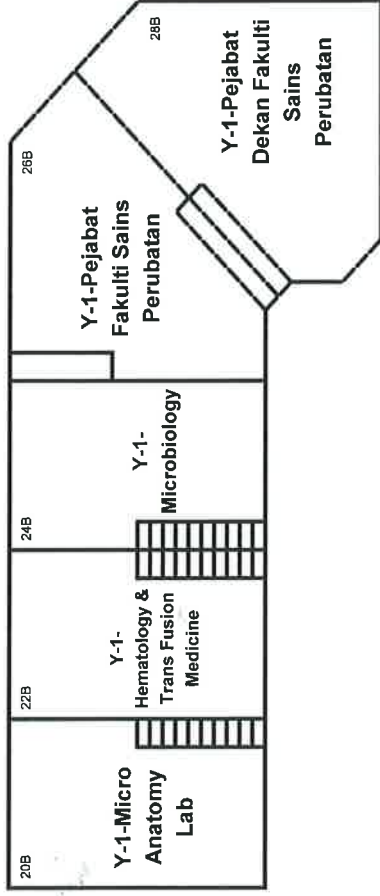

KEY PLAN KAMPUS SHAH ALAM

ARAS 2

ARAS 1

ARAS BAWAH

BLOKA

ARAS 2

ARAS 1

ARAS BAWAH

BLOK B

ARAS 2

19C	17C	15C	13C	11C	9C	7C	5C	3C	1C
C-2-BK 11 (NAMA ASAL BK 39)	C-2- BK 12 (NAMA ASAL BK 37)	C-2-BK 13 (NAMA ASAL BK 35)	C-2- BK 14 (NAMA ASAL BLOK C-2-BK 7B)	C-2-BK 15 (NAMA ASAL BLOK C-2-BK 7A)	C-2-BK 16 (NAMA ASAL BK 33)	C-2-BK 17 (NAMA ASAL BK 31)	C-2-BK 18 (NAMA ASAL BK 29)	C-2-BK 19 (NAMA ASAL BK 27)	C-2-BK 20 (NAMA ASAL BK 25)

ARAS BAWAH

19A	17A	15A	13A	11A	9A	7A	5A	3A	1A
C-B-Koperasi	C-B-Surau Lelaki	C-B-Surau Perempuan	C-B-Bilik ALUMNI	C-B-Pejabat Kaunselor dan MPP 5/2/15	C-B-Bilik Persatuan Pelajar	C-B-Bilik Aktiviti Pelajar (NAMA ASAL BK 51)	C-B-Pusat Islam & Unit KOKO	C-B-Pejabat Pembangunan n & Fasiliti	

BLOK C

BLOK X

ARAS 2

ARAS 1

ARAS BAWAH

BLOK Y

ARAS 2

ARAS 1