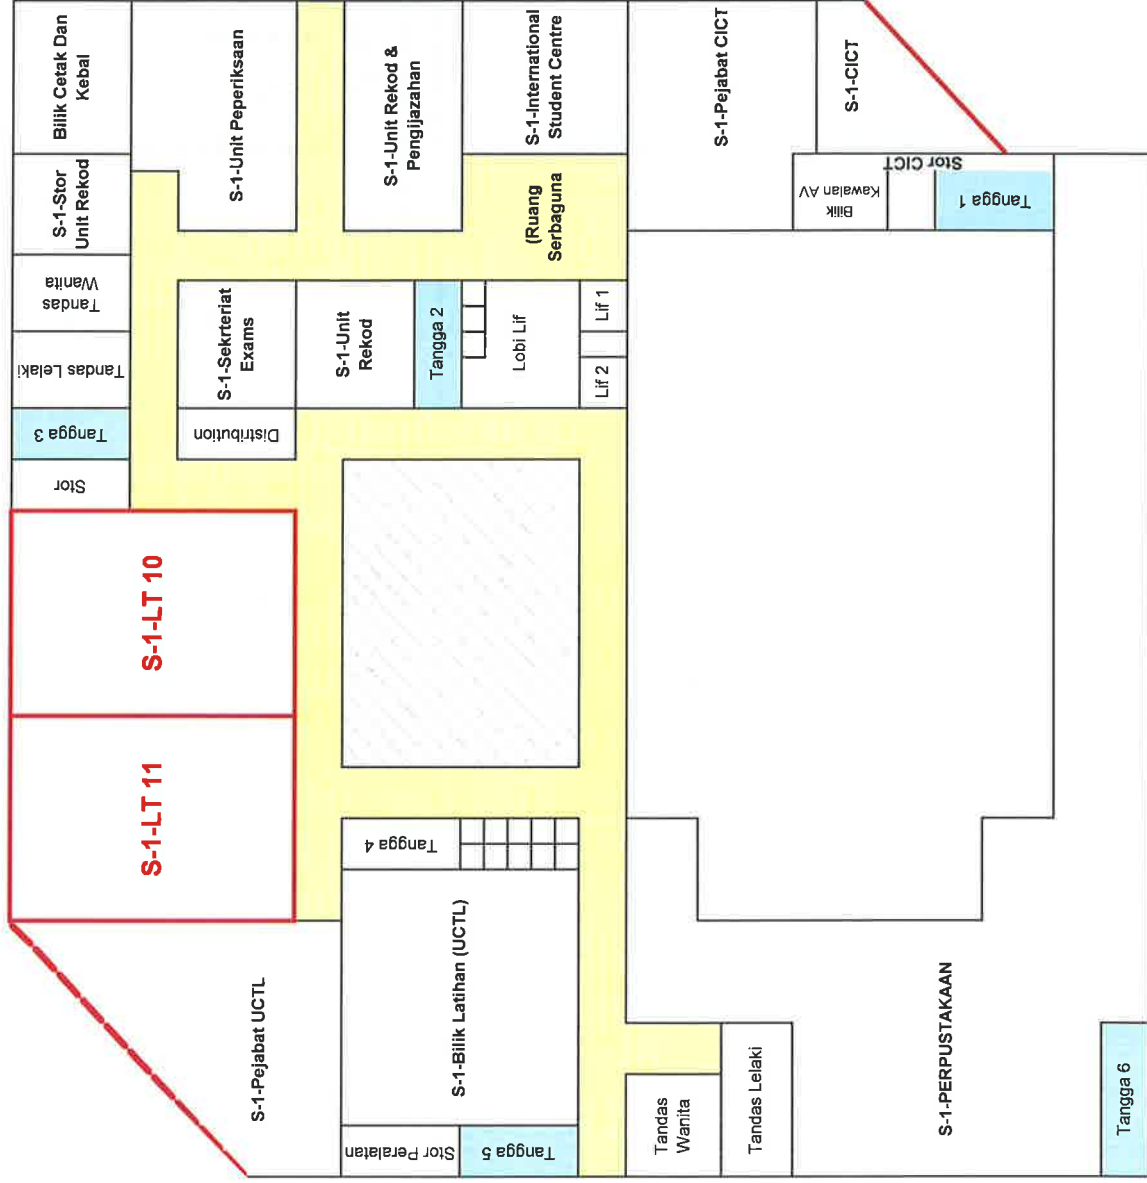

KEY PLAN KAMPUS SHAH ALAM

ARAS 2

ARAS 1

ARAS BAWAH

BLOKA

ARAS 2

ARAS 1

ARAS BAWAH

BLOK B

ARAS 2

19C	17C	15C	13C	11C	9C	7C	5C	3C	1C
C-2-BK 11 (NAMA ASAL BK 39)	C-2- BK 12 (NAMA ASAL BK 37)	C-2-BK 13 (NAMA ASAL BK 35)	C-2- BK 14 (NAMA ASAL BLOK C-2-BK 7B)	C-2-BK 15 (NAMA ASAL BLOK C-2-BK 7A)	C-2-BK 16 (NAMA ASAL BK 33)	C-2-BK 17 (NAMA ASAL BK 31)	C-2-BK 18 (NAMA ASAL BK 29)	C-2-BK 19 (NAMA ASAL BK 27)	C-2-BK 20 (NAMA ASAL BK 25)

ARAS 1

19B	17B	15B	13B	11B	9B	7B	5B	3B	1B
C-1-BK 1 (NAMA ASAL BK 38)	C-1-BK 2 (NAMA ASAL BK 36)	C-1-BK 3 (NAMA ASAL BK 34)	C-1-BK 4 (BLOK C-2-BK 6B)	C-1-BK 5 (BLOK C-2-BK 6A)	C-1-BK 6 (NAMA ASAL BK 32)	C-1-BK 7 (NAMA ASAL BK 30)	C-1-BK 8 (NAMA ASAL BK 28)	C-1-BK 9 (NAMA ASAL BK 26)	C-1-BK 10 (NAMA ASAL BK 24)