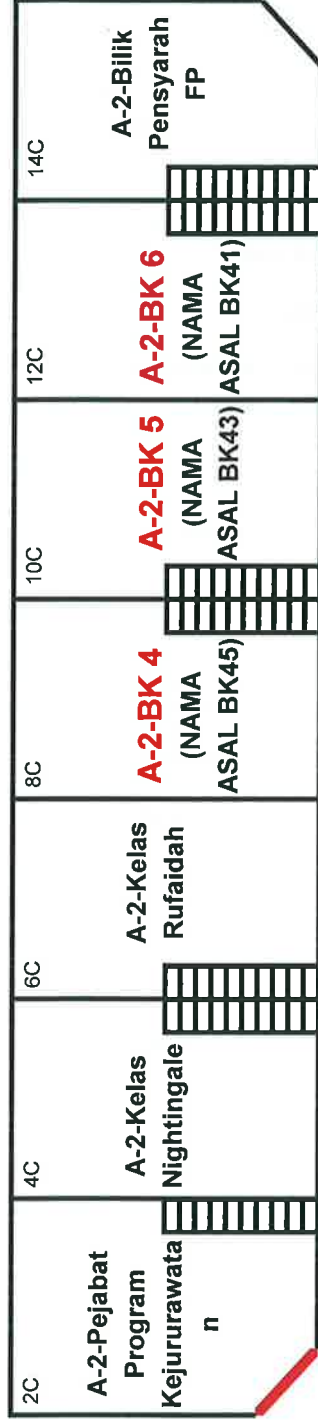

KEY PLAN KAMPUS SHAH ALAM

ARAS 2

ARAS 1

ARAS BAWAH

BLOKA

ARAS 2

ARAS 1

ARAS BAWAH

BLOK B

ARAS 2

19C	17C	15C	13C	11C	9C	7C	5C	3C	1C
C-2-BK 11 (NAMA ASAL BK 39)	C-2- BK 12 (NAMA ASAL BK 37)	C-2-BK 13 (NAMA ASAL BK 35)	C-2- BK 14 (NAMA ASAL BLOK C-2-BK 7B)	C-2-BK 15 (NAMA ASAL BLOK C-2-BK 7A)	C-2-BK 16 (NAMA ASAL BK 33)	C-2-BK 17 (NAMA ASAL BK 31)	C-2-BK 18 (NAMA ASAL BK 29)	C-2-BK 19 (NAMA ASAL BK 27)	C-2-BK 20 (NAMA ASAL BK 25)

ARAS 1

19B	17B	15B	13B	11B	9B	7B	5B	3B	1B
C-1-BK 1 (NAMA ASAL BK 38)	C-1-BK 2 (NAMA ASAL BK 36)	C-1-BK 3 (NAMA ASAL BK 34)	C-1-BK 4 (BLOK C-2-BK 6B)	C-1-BK 5 (BLOK C-2-BK 6A)	C-1-BK 6 (NAMA ASAL BK 32)	C-1-BK 7 (NAMA ASAL BK 30)	C-1-BK 8 (NAMA ASAL BK 28)	C-1-BK 9 (NAMA ASAL BK 26)	C-1-BK 10 (NAMA ASAL BK 24)

ARAS BAWAH

19A	17A	15A	13A	11A	9A	7A	5A	3A	1A
C-B-Koperasi	C-B-Surau Lelaki	C-B-Surau Perempuan	C-B-Bilik ALUMNI	C-B-Pejabat Kaunselor dan MPP 5/2/15	C-B-Bilik Persatuan Pelajar	C-B-Bilik Aktiviti Pelajar (NAMA ASAL BK 51)	C-B-Pusat Islam & Unit KOKO	C-B-Pejabat Pembangunan n & Fasiliti	