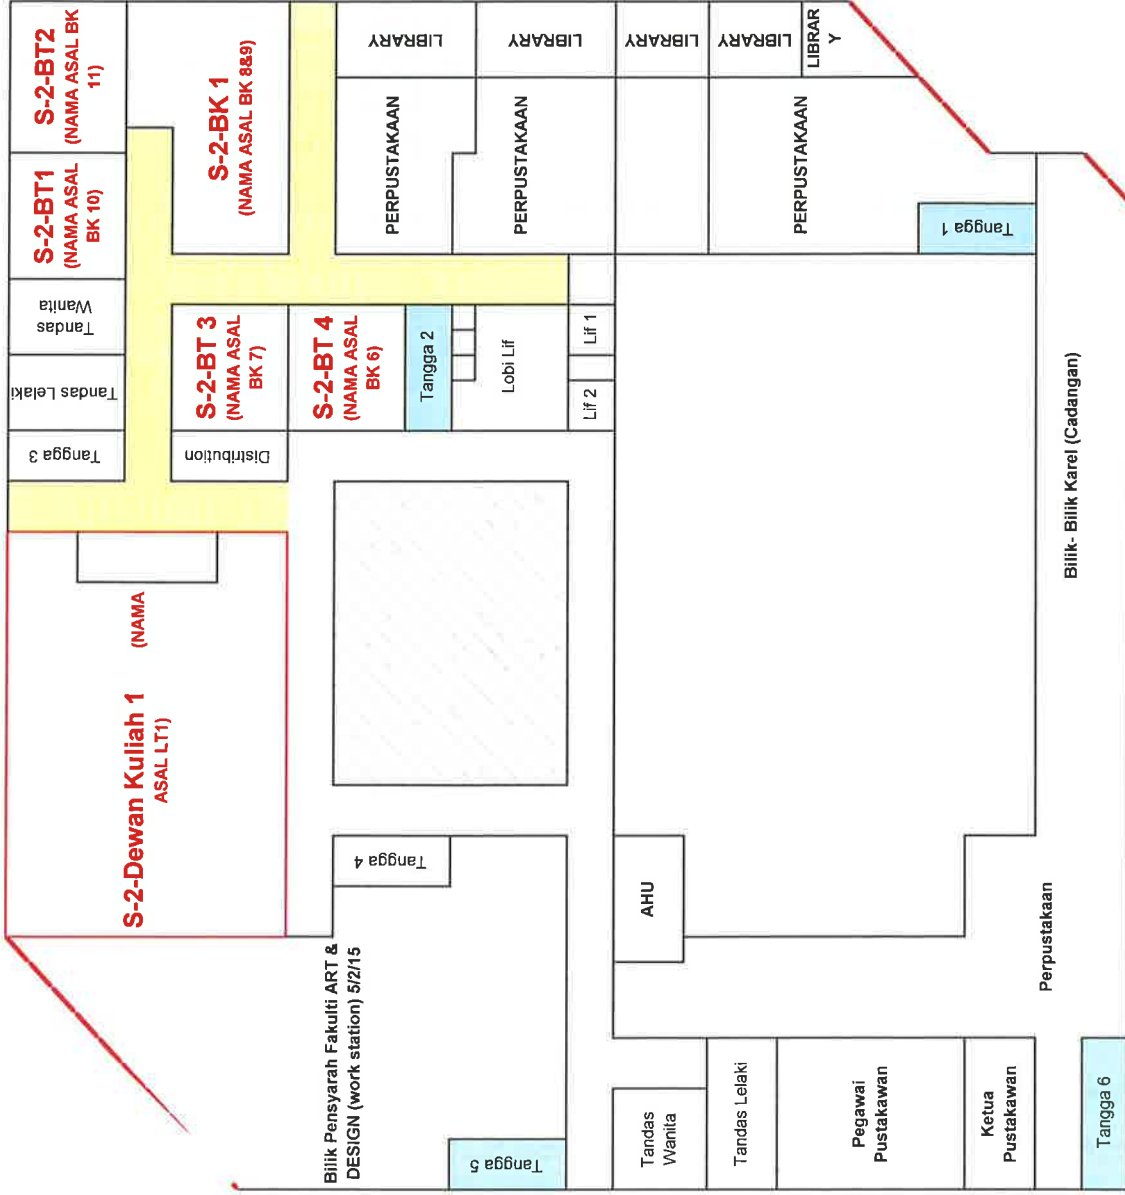

KEY PLAN KAMPUS SHAH ALAM

ARAS 2

ARAS 1

ARAS BAWAH

BLOKA

ARAS 2

ARAS 1

ARAS BAWAH

BLOK B

ARAS 2

19C	17C	15C	13C	11C	9C	7C	5C	3C	1C
C-2-BK 11 (NAMA ASAL BK 39)	C-2- BK 12 (NAMA ASAL BK 37)	C-2-BK 13 (NAMA ASAL BK 35)	C-2- BK 14 (NAMA ASAL BLOK C-2-BK 7B)	C-2-BK 15 (NAMA ASAL BLOK C-2-BK 7A)	C-2-BK 16 (NAMA ASAL BK 33)	C-2-BK 17 (NAMA ASAL BK 31)	C-2-BK 18 (NAMA ASAL BK 29)	C-2-BK 19 (NAMA ASAL BK 27)	C-2-BK 20 (NAMA ASAL BK 25)

ARAS 1

19B	17B	15B	13B	11B	9B	7B	5B	3B	1B
C-1-BK 1 (NAMA ASAL BK 38)	C-1-BK 2 (NAMA ASAL BK 36)	C-1-BK 3 (NAMA ASAL BK 34)	C-1-BK 4 (BLOK C-2-BK 6B)	C-1-BK 5 (BLOK C-2-BK 6A)	C-1-BK 6 (NAMA ASAL BK 32)	C-1-BK 7 (NAMA ASAL BK 30)	C-1-BK 8 (NAMA ASAL BK 28)	C-1-BK 9 (NAMA ASAL BK 26)	C-1-BK 10 (NAMA ASAL BK 24)